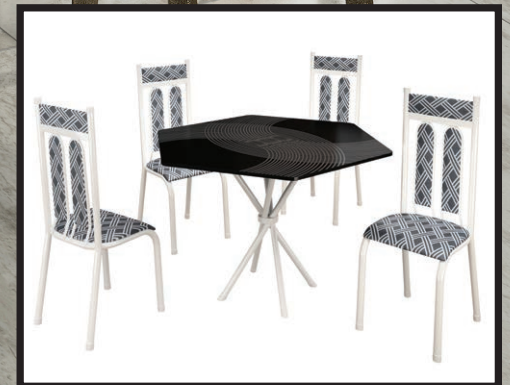

KASLIANC
MÓVEIS TUBULARES

Base **06** / Cadeira **Turim 42**

Tampo **Ardósia Sextavado Risk**
Altura Cad.: **1,07 m**

Base Mesa **TB 3"**
Cadeira **TB 1.1/4"**

Cores Tubo:
BR LISO | CINZA MARTELADO | PRATA | PRETO | OURO VELHO